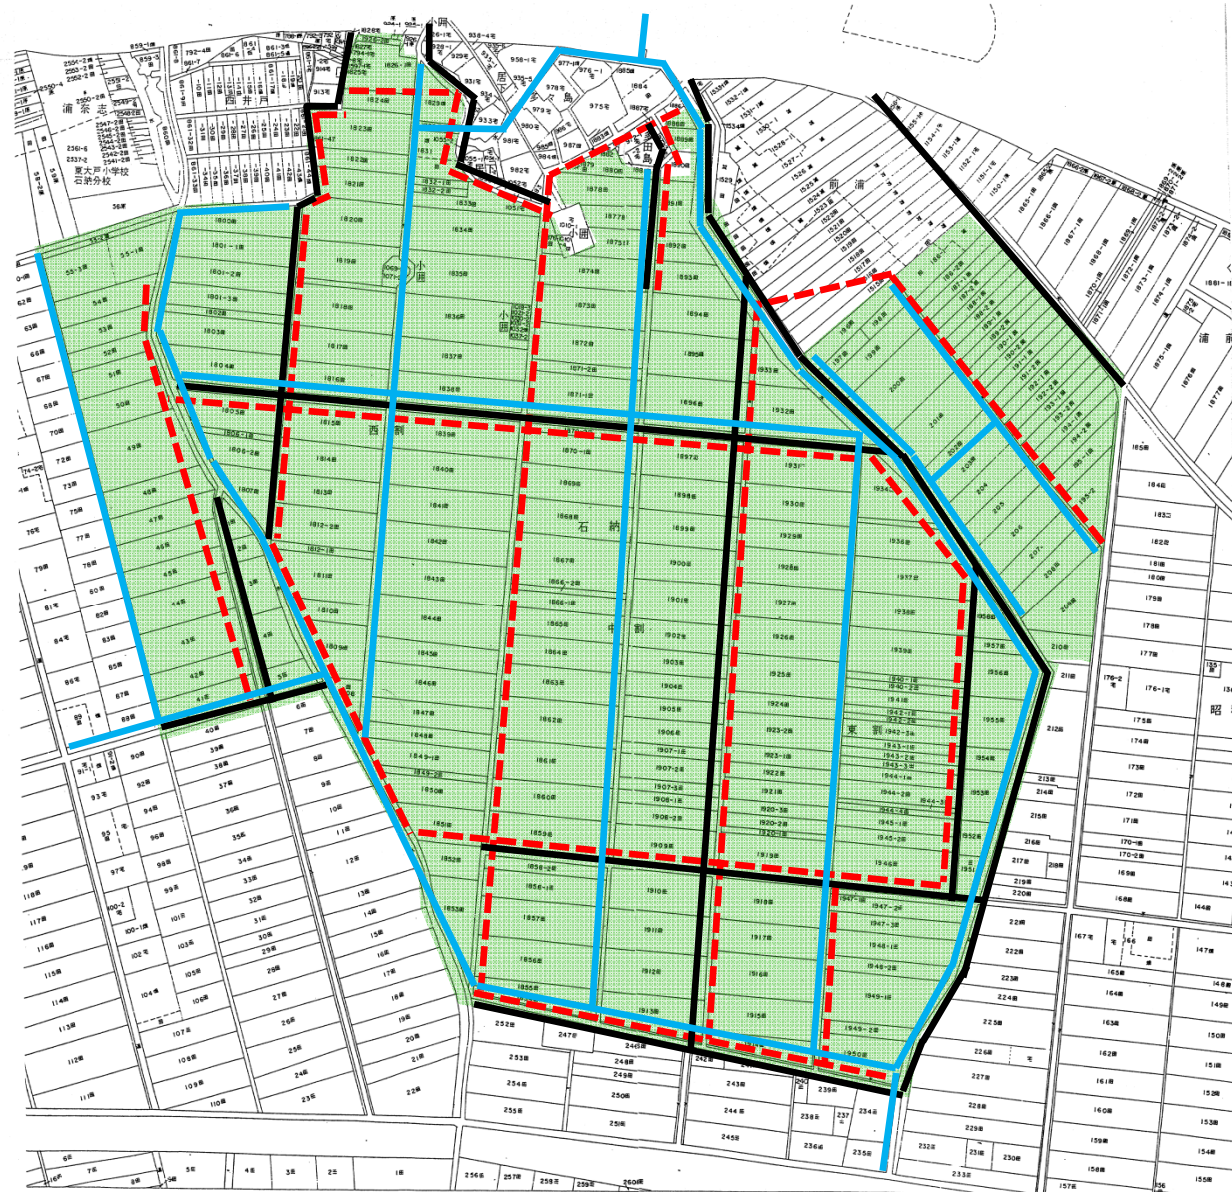

(別紙)
協定対象区域図面

組織名 多田島みどりの会

協定の対象となる資源	
	農用地
	パイプライン
	農道
	開水路